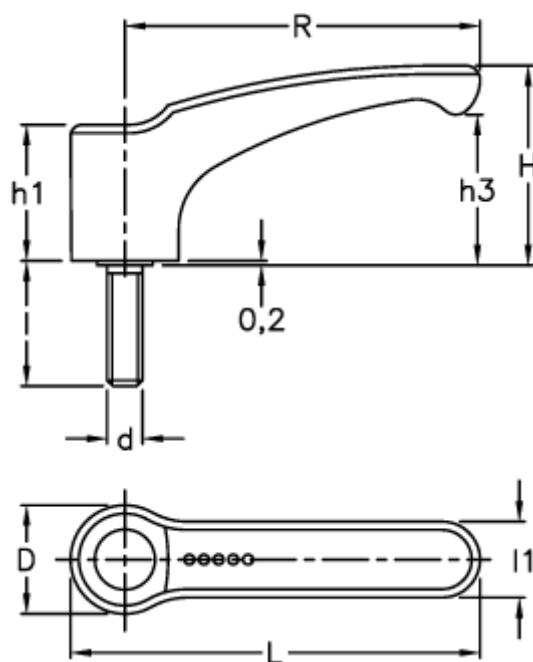

Varenummer: 23052321361  
Beskrivelse: E+G Fast spændegreb  
ERF.63 p-M8x25-C1, Sort

## Mål

D	= 19.0	R = 63
d 6g	= M8	
H	= 35.0	
h1	= 24.5	
h3	= 26.5	
l	= 25	
L	= 73.5	
l1	= 13.5	